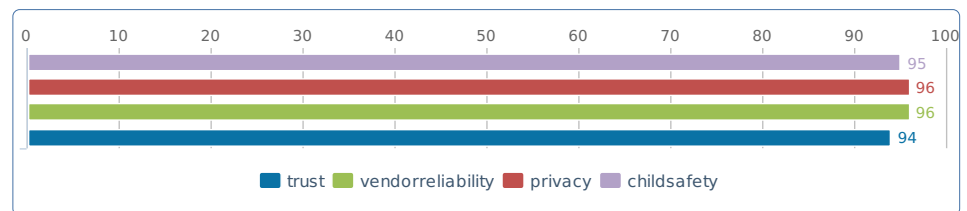

Server IP

87.233.190.3

Server locatie: AMSTERDAM

Jouw server's IP address [heeft geen impact](#) op jouw SEO.
Gebruik [DNSstuff](#) voor uitgebreide rapportages over jouw domein server.

Spam Block

Uw IP adres is Blacklisted in de [Spammer Directory](#).

Als u e-mail campagnes of transactionele e-mails verstuurd vanaf uw servers zal je snel gemarkeerd worden als spammer. Gebruik een professionele e-mail software om uw IP schoon te houden en om de leverbaarheid van uw e-mails te verhogen. [MadMimi](#) is hiervoor een geweldig hulpmiddel.

Trust Indicatoren

Deze gegevens worden aangeboden door [WOT™](#).

Veilig surfen

Ja

Jouw website is veilig.
Er is geen bewijs gevonden van [phishing](#) en/of [malware](#)

Domain Beschikbaarheid

Domeinen (TLD)	Status	Vervaltijd
christenunie.com		0 Jaar 9 Maand 2 Dagen
christenunie.net		0 Jaar 9 Maand 2 Dagen
christenunie.org		0 Jaar 9 Maand 2 Dagen
christenunie.info		0 Jaar 1 Maand 26 Dagen
christenunie.biz		Beschikbaar, boek het nu! !
christenunie.eu		-

[Registreer](#) de verschillende uitbreidingen van uw domein om uw merk te beschermen tegen Cyber-squatters.