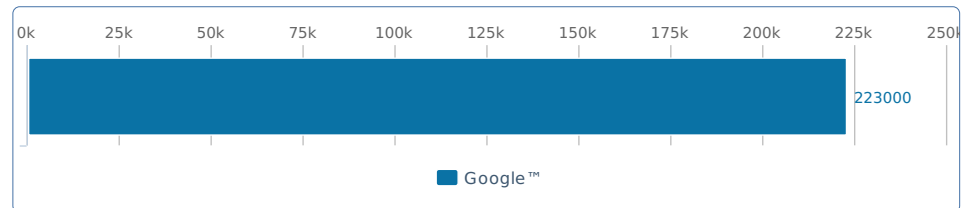

✓ PageRank

PageRank: 6

Laag Hoog

PageRank™ (meestal PR genaamd) is een link analyse algoritme dat wordt gebruikt door Google™ om de populariteit/autoriteit van een website te meten. De PageRank gaat van 0 tot 10: nieuwe websites starten met PR0 en grotere gezag websites zoals Twitter.com hebben een PR10

Websites met hoge PageRank worden vaker gecrawled en hun uitgaande links hebben meer [passing juice](#).

○ Gerelateerde websites

N°	URL	Score
1	http://www.sgp.nl/	-
2	http://www.sp.nl/	-
3	http://www.vvd.nl/	-
4	http://www.perspectief.nu/	-

Deze lijst bevat websites die gerelateerd zijn aan jouw domein. Sommige zijn wellicht concurrenten, anderen met soortgelijke content.

Dit overzicht kan je wellicht helpen om te zien hoe andere websites performen.

Bron: Gebruik [SpyFu](#) en [SEMrush](#) om meer te leren van de websites van jouw concurrenten.

✓ Geïndexeerde pagina's

Dit is de hoeveelheid pagina's van jouw website die zijn [geïndexeerd door Google™](#).

Hoe meer pagina's er geïndexeerd worden door zoekmachines, hoe beter.

Een laag getal (vergeleken met het totaal aantal pagina's/url's van je website) geeft aan dat de interne link architectuur wellicht verbeterd dient te worden, en zorgt ervoor dat Google™ niet alle pagina's van jouw website kan indexeren.

Resource: Check [hier](#) om te zien of jouw content is gekopieerd door andere websites. Gebruik de gratis software [Traffic Travis](#) om je relatieve positie op verschillende keywords te analyseren.

○ Populaire pagina's

- [ChristenUnie Oostflakkee » ChristenUnie Oostflakkee werkt aan ...](#)
- [ChristenUnie Alphen aan den Rijn » Welkom bij de ChristenUnie ...](#)
- [ChristenUnie Barneveld » ChristenUnie Barneveld](#)
- [ChristenUnie Middelharnis » Start](#)

Dit is de lijst met meest bezochte pagina's op jouw website.