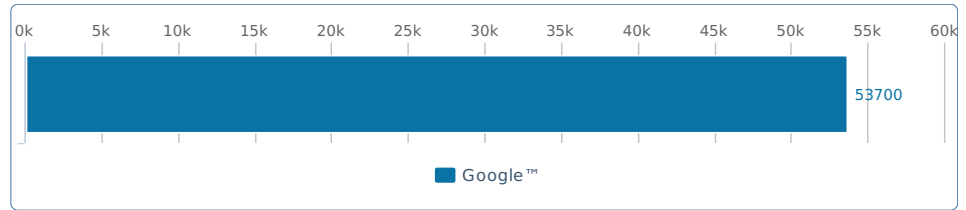

✓ **Backlinks Teller**

Backlinks zijn links die doorverwijzen naar jouw website vanaf andere websites. Dit getal geeft o.a de populariteit van jouw website aan.

Omdat dit getal **cruciaal is voor SEO**, zou je een goede **strategy** moeten voeren op het verhogen van de hoeveelheid en kwaliteit van jouw backlinks.

✓ **DMOZ directory**

Ja

Jouw website is geregistreerd bij **DMOZ**, een meertalige **open content directory** opgezet en onderhouden door een community van vrijwillige redacteuren.

Zorg ervoor dat je in deze directory staat geregistreerd omdat zoekmachines rekening houden met deze vermelding.